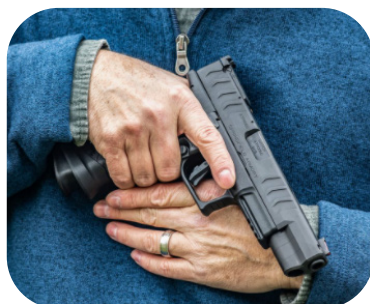

CANO TIPO "MATCH"

INDICADOR DE CÂMARA CARREGADA

META™

Você exige o melhor? O XD-M® Elite Meta™ (Match Enhanced Trigger Assembly) oferece o melhor gatilho de fábrica disponível em uma pistola com armação de polímero. Desde sua superfície plana até uma parada de ultrapassagem integral, o META™ gatilho redefine a precisão.