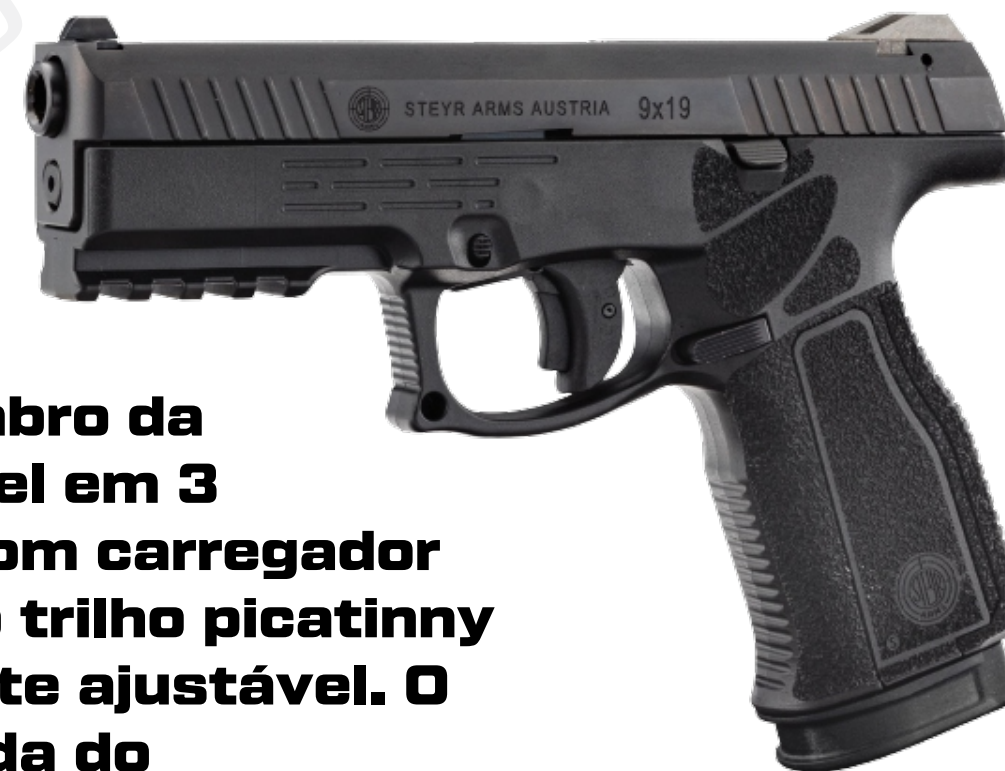

NOVI
DADE

STEYR A2 MF **NEW**

O novo STEYR PISTOL A2 MF é o mais novo membro da família de produtos STEYR ARMS. Está disponível em 3 tamanhos - (L-Large; M-Medium e C-Compact) com carregador com capacidade de 17 munições, um verdadeiro trilho picatinny (MilStd. 1913) com uma empunhadura totalmente ajustável. O punho também possui funil para uma troca rápida do carregador.