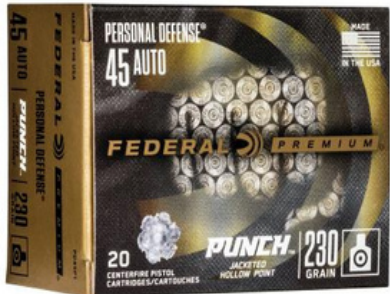

MUNIÇÃO CCI CAL .22 LR MINI-MAG HP 36GR COPPER PLATED CX 100

Código:	31
Marca:	CCI
Calibre:	.22 LR
Ponta:	36GR copper plated hollow point
Características	Consistente, Queima limpa
Características Balísticas	
Velocidade	1260 ft/s – 384 m/s
Energia	127 ft.lb – 172J
Embalagem	
Caixa:	100 unidades

MUNIÇÕES

MUNIÇÃO FEDERAL CAL .9MM LUGER 147GR HST JHP CX 20

Código:	P9HST2S
Marca:	FEDERAL
Calibre:	9MM LUGER
Ponta:	147 GR HST Jacketed Hollow Point
Características	Expansao consistente, Penetracao ideal, Alto Desempenho, Ponta Oca
Características Balísticas	
Velocidade	1000 ft/s - 305 m/s
Energia	326 ft.lb - 442 J
Embalagem	
Caixa:	20 unidades

MUNIÇÃO FEDERAL CAL 9MM LUGER 147GR FMJ FP CX 50
NEW !

Código:	AE9FP
Marca:	FEDERAL
Calibre:	9MM LUGER
Ponta:	147GR full metal jacket – Soft Point
Características	Queima limpa
Características Balísticas	
Velocidade	1000 ft/s - 304 m/s
Energia	326 ft.lb - 442 J
Embalagem	
Caixa:	50 unidades

MUNIÇÃO FEDERAL CAL 45 AUTO 230GR PUNCH JHP CX 20

Código:	PD45P1
Marca:	FEDERAL
Calibre:	45 AUTO
Ponta:	230GR jacketed hollow point
Características	Alta performance defesa
Características Balísticas	
Velocidade	890 ft/s –270 m/s
Energia	404 ft.lb – 547 J
Embalagem	
Caixa:	20 unidades