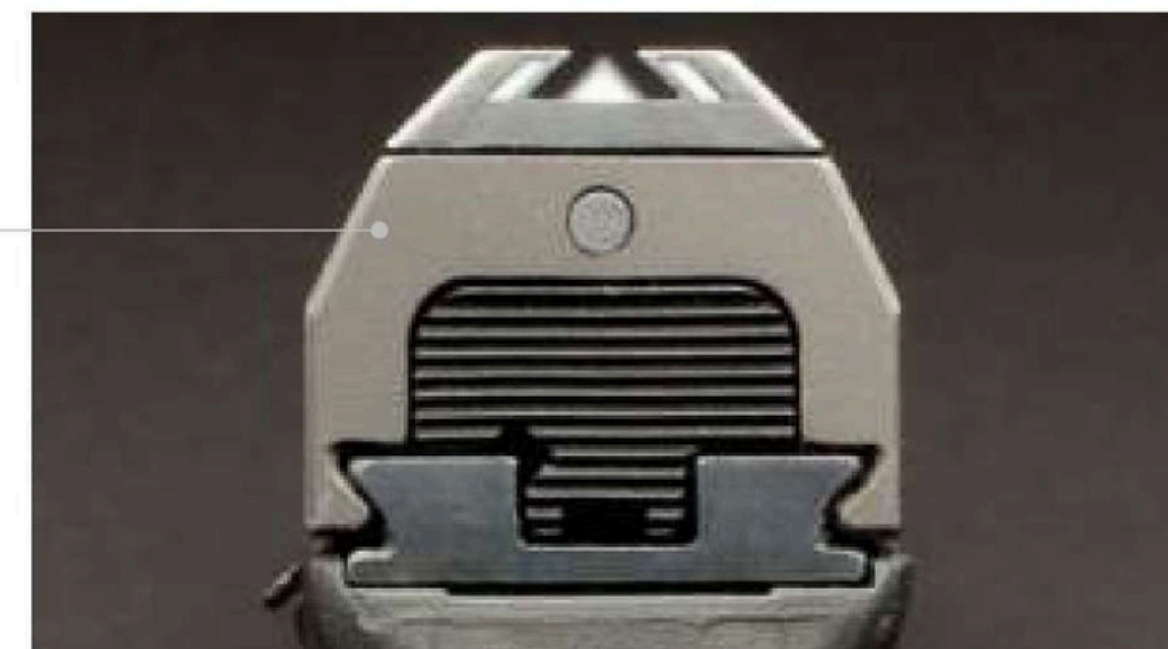

EXCLUSIVO PARA LOJISTA

Difal é de responsabilidade do lojista, de acordo com a regra do estado de destino. Frete não incluso.

CANO FORJADO A FRIO
COM ACABAMENTO MANNOX™

BEAVERTAIL COM
ÂNGULO
ACENTUADO

DESIGN
ERGONÔMICO COM
MÁXIMA TEXTURA
E ADERÊNCIA

TRILHO FRONTAL

GRIPS INTERCAMBIÁVEIS (3 TAMANHOS)
COM TEXTURA AGRESSIVA

3 DISPOSITIVOS DE **SEGURANÇA**

- TRAVA DO GATILHO
- TRAVA ANTI-QUEDA
- TRAVA MANUAL

TRAVA DE CHAVE E
ALAVANCA DE REMOÇÃO

SERRILHADO
FRONTAL

T.R.S.
SISTEMA DE RESET DO GATILHO

SISTEMA DE MIRA TRAPEZOIDAL

PISTOLA STEYR A2 MF - 9MM

CLIQUE AQUI E ASSISTA

TESTE DE TORTURA A2 MF - 9MM

CLIQUE AQUI E ASSISTA

MANUAL A2 MF - 9MM

CLIQUE PARA BAIXAR