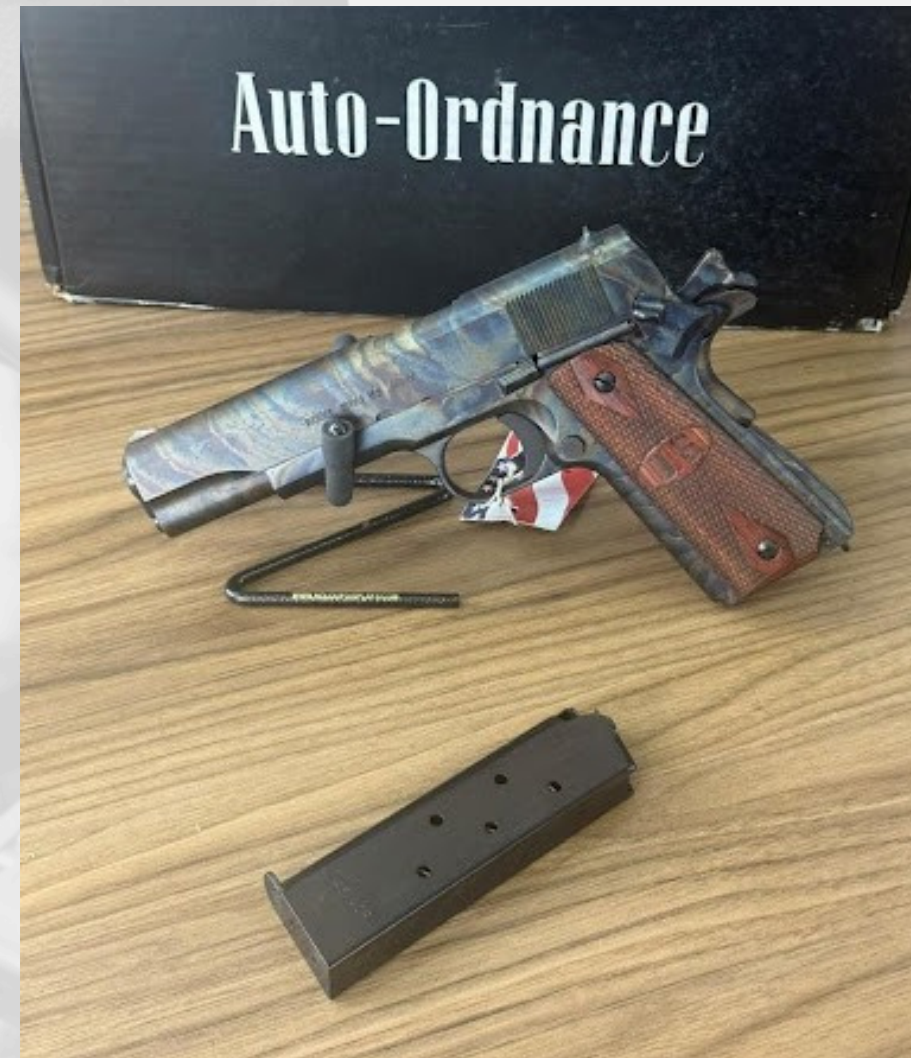

QUANTIDADE DE PARCELAS EM ATÉ

12X

PISTOLA AUTO ORDNANCE 1911GCH, .45 ACP, CANO 5", COLOR CASE HARDENED, 1MAG7RD

COD. 969

ESPECIFICAÇÕES TÉCNICAS

Espécie: Arma curta / Pistola

Marca: Auto-Ordnance

Modelo: 1911GCH